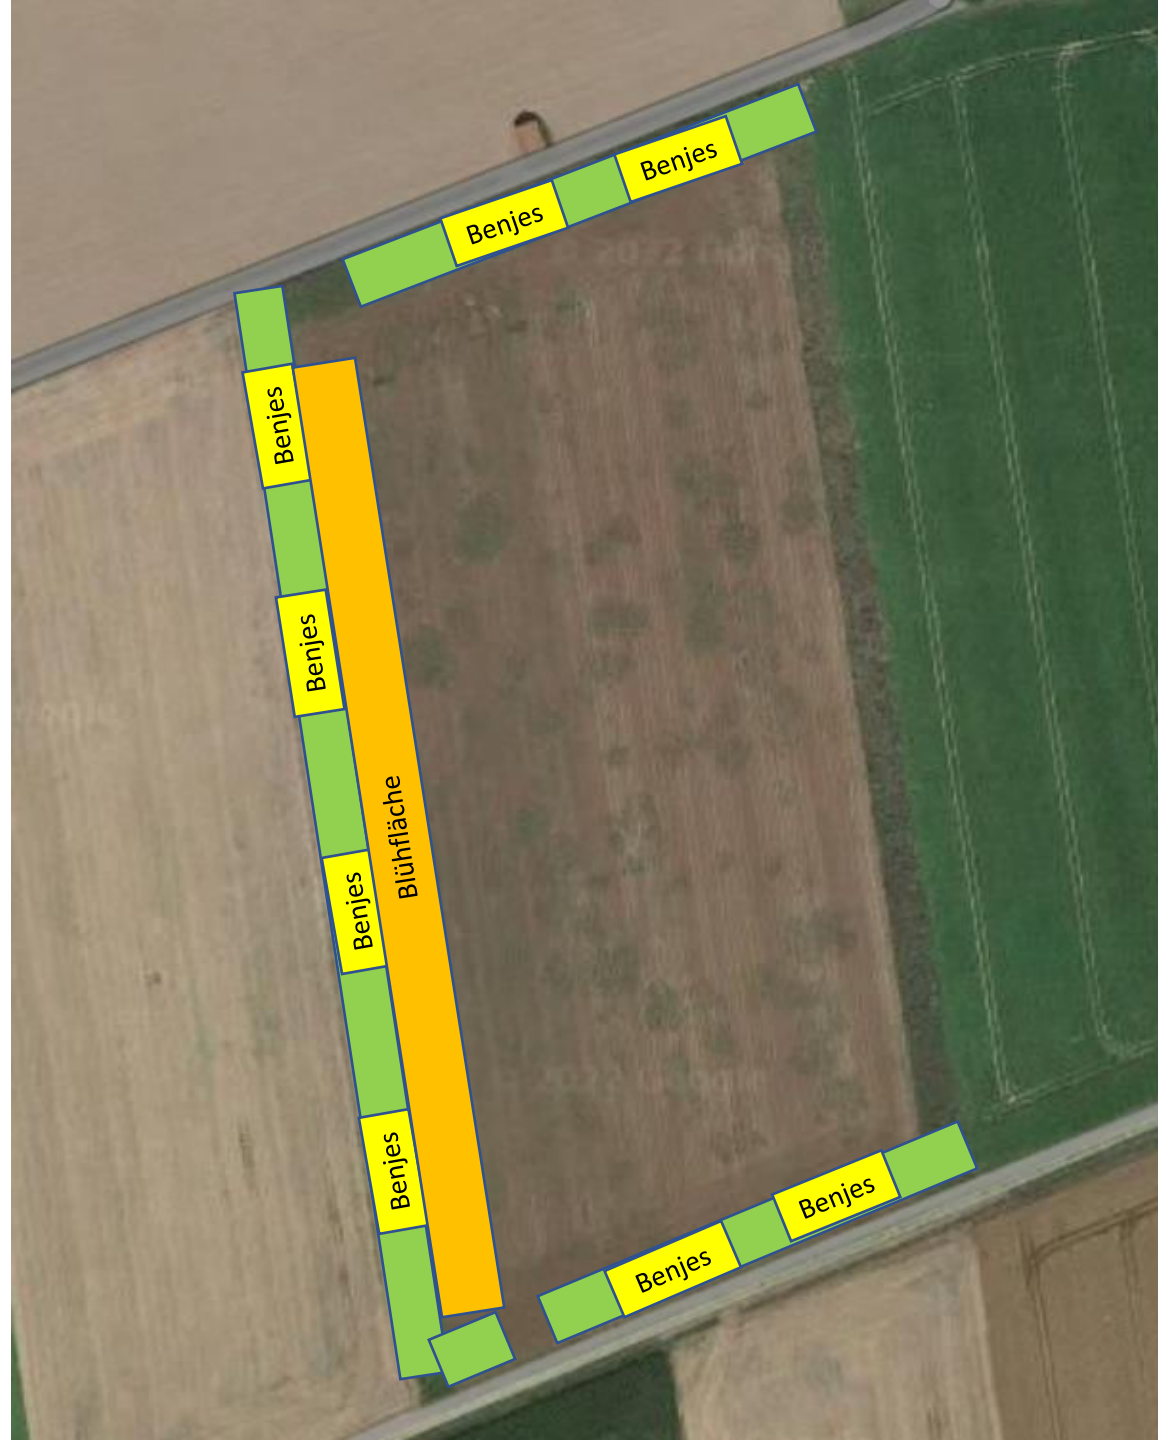

Hecke Kothfeld Pflanzplan

Breite: 10m
 Längen:
 Oben: 140m
 Links 288m
 Unten 130m
 Gesamtfläche: ca. 0,55ha

Einfassung der dornlosen
 Arten mit Benjes-
 Heckenmaterial zum
 Verbisschutz

Pflanzplan abgestimmt
 mit UNB Göttingen,
 Bertram Preuschhof:

Blüh- Saum	3 Reihen Hecke			Blüh- Saum
R1	R2	R3		
1,5m	3,5m	3,5m		1,5m

Bioland-Betrieb
 Rote Rübe –Schwarzer Rettich
 Gartestrasse 59
 37130 Gleichen
 DE031590150232

Anordnung:

Krautsaum aussen je 1,5 m,
 3 Reihen Pflanzung,

Abstand in der Reihe je ca. 3,5-10m

Plan D, Stand 29.11.2022

780 Pflanzen gesamt

Pflanzen ohne Dornen	lat.	Stück
Roter Hartriegel	<i>Cornus Sanguinea</i>	20
Hasel	<i>Corylus Avellana</i>	60
	<i>Euonymus europaeus</i>	20
Pfaffenhütchen		
Faulbaum	<i>Frangula alnus</i>	60
Liguster	<i>Ligustrum vulgare</i>	40
Schwarzer Holunder	<i>Sambucus nigra</i>	30
Gewöhnlicher Schneeball	<i>Viburnum opulus</i>	30
Summe ohne Dornen		260
Pflanzen mit Dornen	lat.	
	<i>Crataegus Laevigata</i>	100
Zweigrifflicher Weißdorn		
	<i>Crataegus monogyna</i>	100
Eingriffeliger Weißdorn		
Schlehe	<i>Prunus spinosa</i>	100
Kreuzdorn	<i>Rhamnus cathartica</i>	20
Hunds-Rode	<i>Rosa canina</i>	100
Hecken-Rose	<i>Rosa corymbifera</i>	100
Summe mit Dornen		520